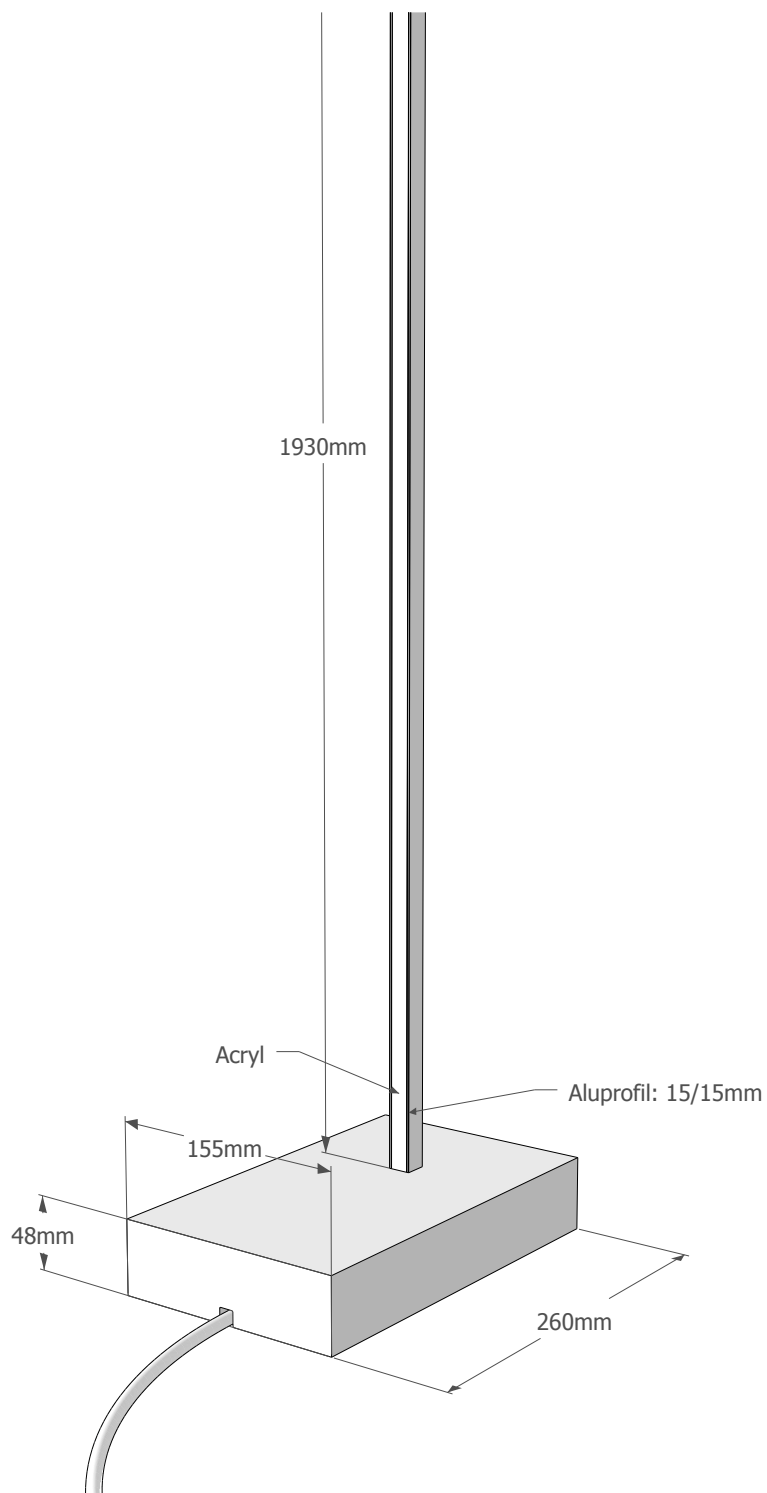

VISUALINE

Technische Informationen

24 Volt Niederspannung

20 Watt pro Meter

2700 Kelvin

4000 Lumen

Baustoffe

Aluminium

Acryl

Holz