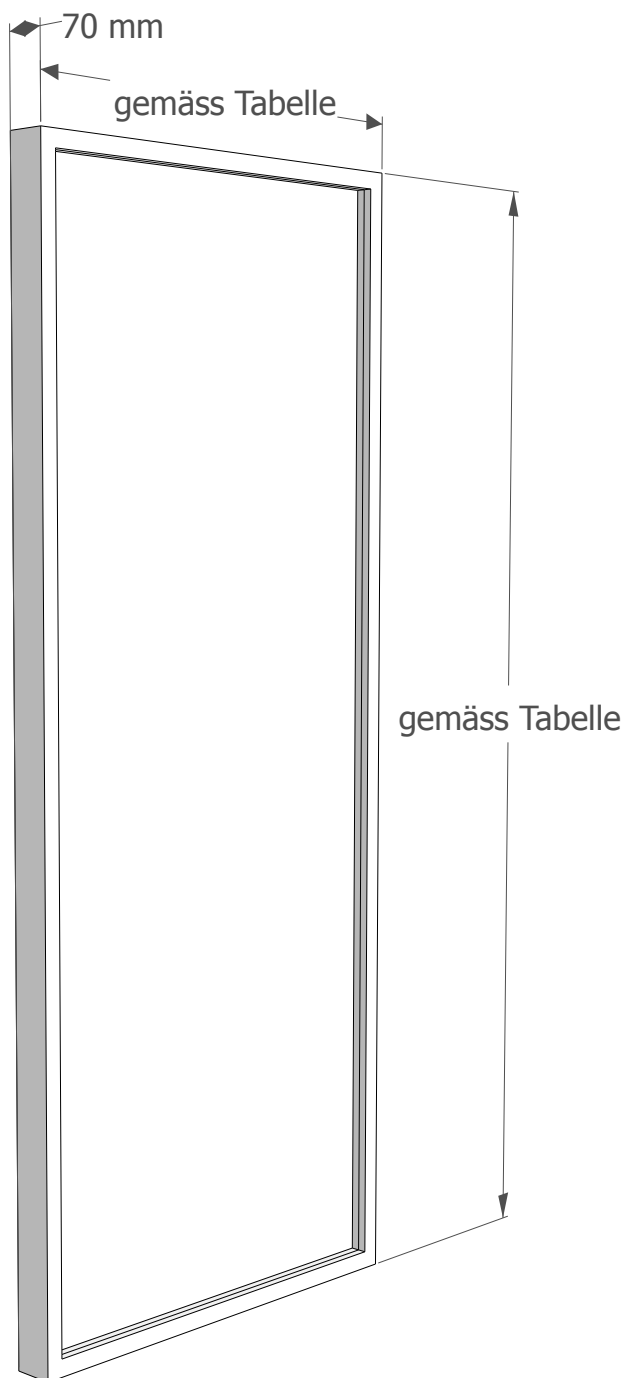

## Technische Informationen

24 Volt Niederspannung

20 Watt pro Meter

2700 Kelvin

2000 Lumen pro Meter

## Standard Grössen

450 x 550 mm

400 x 1700 mm

800 x 1960 mm